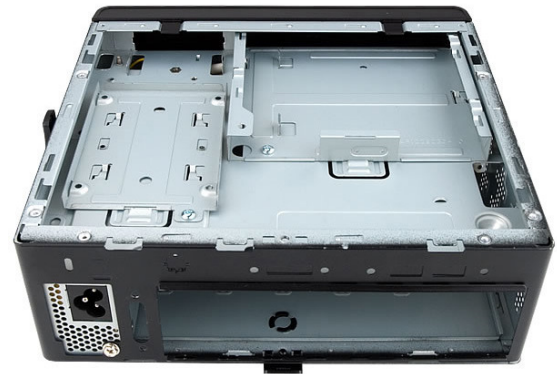

## IW-BQ Serie

### Mini ITX Tower

- S.F.F. Slim PC.
- Small, Smart, Sleek und Spectacular!
- Nur 3.3 Liter, viele multifunktionale Besonderheiten.
- Tiefe: kürzer als 8 cm.

IW-BQ656

IW-BQ660

### BESONDERHEITEN

**Artikelname** IW-BQ Serie

**Abmessungen** 76m B x 193mm T x 225mm H

**Motherboard** Mini ITX

**Laufwerkseinschübe** 1 - Slim 5.25" extern  
1 - 2.5" intern

**Frontanschlüsse** USB/HD Audio

**Farbe** Black

**Optionales Netzteil** Internes 80W Netzteil